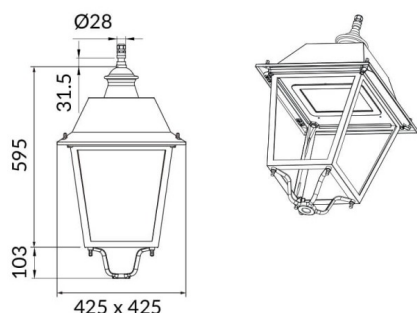

**VILA W**

<b>Code article</b>	<b>86.OS07.2341.02</b>
<b>Type de produit</b>	<b>Extérieur</b>
<b>Catégorie</b>	<b>Éclairage public</b>
<b>Famille</b>	<b>VILA</b>
<b>Sous-famille</b>	<b>VILA W</b>
<b>Pictograms</b>	

**Dessin technique**

<b>Produit</b>	
<b>Puissance système (W)</b>	<b>40</b>
<b>Flux lumineux utile (lm)</b>	<b>3930.19</b>
<b>Efficacité lumineuse (lm/W)</b>	<b>98.254750000000001</b>
<b>Équipement</b>	<b>ON-OFF</b>
<b>Durée de vie utile (h)</b>	<b>50000h L70B33</b>
<b>Température de couleur (K)</b>	<b>3000K</b>
<b>Uniformité chromatique (SDCM)</b>	<b>5</b>
<b>CRI</b>	<b>&gt;80</b>
<b>IK</b>	<b>IK08</b>